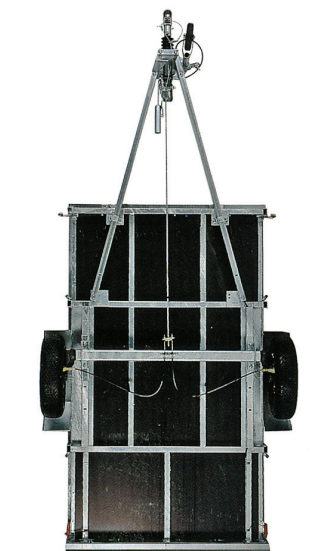

Kraftige gassdempere for aluminiumstopp

Helsveiset kraftig rammekonstruksjon

HSS

TILHENGERSENTER

HSS Tilhengersenter
Hærland Salg & Service AS
Ramstadveien 1, 1850 Mysen
Tlf.: 69 89 88 60
post@hsstilhenger.no
www.hsstilhenger.no